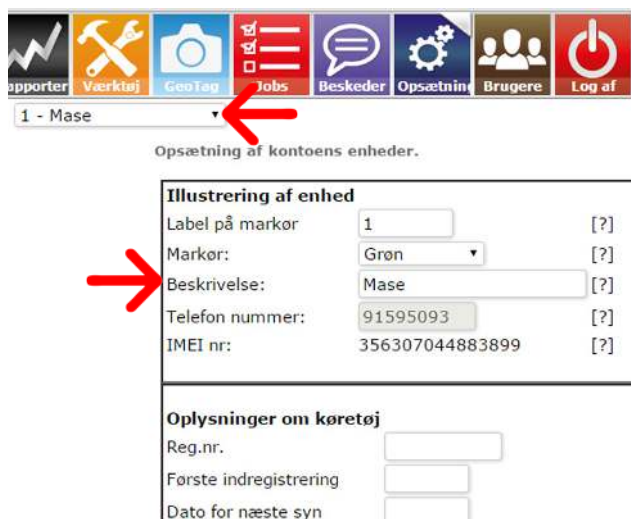

I afsnittet “Illustrering” kan du under “beskrivelse” ændre navnet på den enkelte GPS enhed - dette navn vil blive vist i Ordrestyring.dk

Har du flere enheder vælger du mellem disse i feltet / listen øverst på siden.

Husk at trykke på “gem” når du har foretaget ændringer