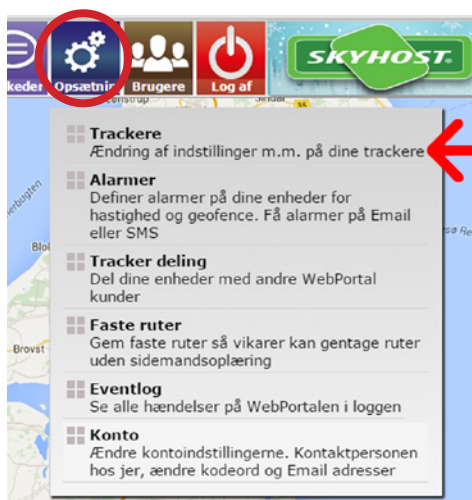

Start med at logge ind i Skyhost via www.skyhost.dk og knappen **“WebPortal”** øverst på hjemmesiden.

Indtast dit brugernavn og kodeord til Skyhost. Har du glemt login er det muligt at få gendendt ved at trykke på linket under boksen og indtaste e-mail eller brugernavn - herefter vil du modtage en e-mail med dine oplysninger.

For at sende data fra Skyhost til Ordrestyring.dk skal Skyhost opsættes til dette.

Når du er logget ind i Skyhost skal du klikke på **“opsætning”** i hovedmenuen og **“konto”** i undermenuen der kommer frem.

Integrationer

I afsnittet **“integrationer”** indtaster du din nøgle fra Ordrestyring.dk og trykker **“Opdatér”**. Herefter vil Skyhost sende data til Ordrestyring.dk

Opsætning af GPS tracker navne i Skyhost (disse vil blive vist i ordrestyring.dk)

Klik på “Opsætning” i Skyhost hovedmenuen og herefter “Trackere” i undermenuen.

I afsnittet “Illustrering” kan du under “beskrivelse” ændre navnet på den enkelte GPS enhed - dette navn vil blive vist i Ordrestyring.dk