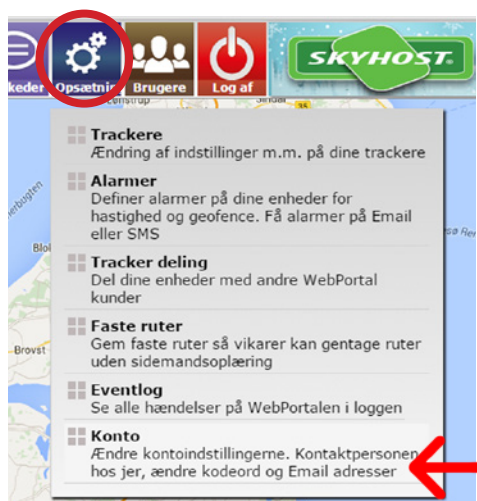

Start med at logge ind i Skyhost via www.skyhost.dk og knappen **“WebPortal”** øverst på hjemmesiden.

Indtast dit brugernavn og kodeord til Skyhost. Har du glemt login er det muligt at få gendendt ved at trykke på linket under boksen og indtaste e-mail eller brugernavn - herefter vil du modtage en e-mail med dine oplysninger.

For at sende data fra Skyhost til Ordrestyring.dk skal Skyhost opsættes til dette.

Når du er logget ind i Skyhost skal du klikke på **“opsætning”** i hovedmenuen og **“konto”** i undermenuen der kommer frem.

Integrationer

I afsnittet **“integrationer”** indtaster du din nøgle fra Ordrestyring.dk og trykker **“Opdatér”**. Herefter vil Skyhost sende data til Ordrestyring.dk

Opsætning af GPS tracker navne i Skyhost (disse vil blive vist i ordrestyring.dk)