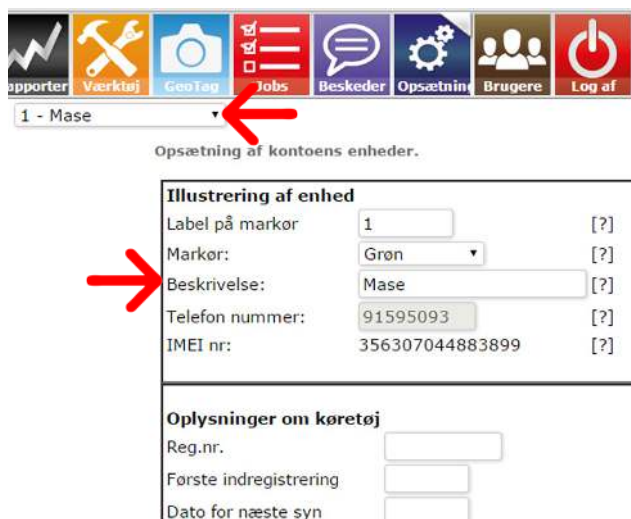

I afsnittet “Illustrering” kan du under “beskrivelse” ændre navnet på den enkelte GPS enhed - dette navn vil blive vist i Ordrestyring.dk

Har du flere enheder vælger du mellem disse i feltet / listen øverst på siden.

Husk at trykke på “gem” når du har foretaget ændringer