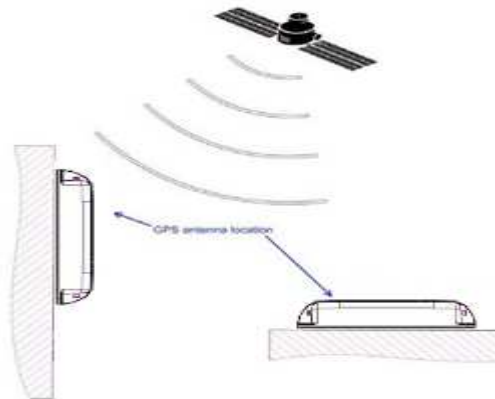

2 Placering af enheden

Det er vigtigt at enheden ikke omsluttes helt af metal, da GPS antennen er internt i enheden. Den kan sagtens se gennem stof, glas og plastik. Metal, termoruder og ruder med film og varmetråde er signal dæpende overfor GPS modtagelsen.

Enheden må ikke placeres op ad andet radio udstyr. Det kan genere enheden eller det andet udstyr.