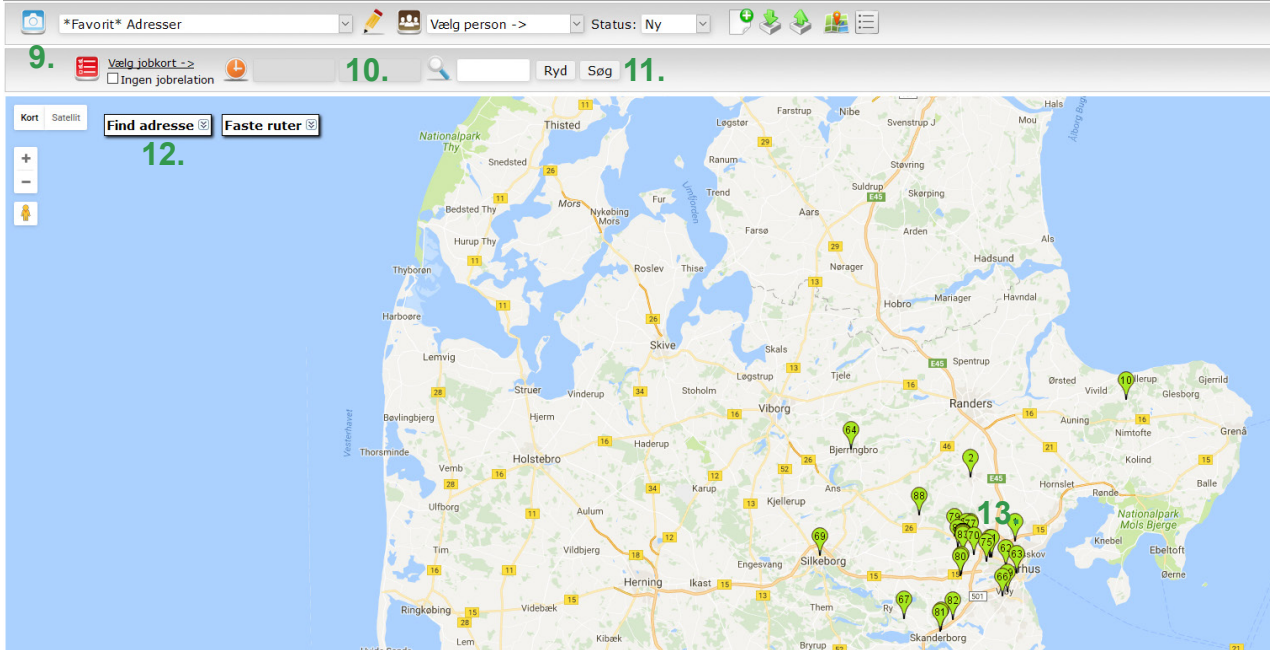

## Geotag:

Geotag er registrering af en position via et koordinat, med angivelse af et tidsstempel. Det er muligt at tilknytte et billede til registreringen for dokumentationen.

1. 2. 3. 4. 5. 6. 7. 8.

1. Vælg kategori
2. Redigere / opret en kategori
3. Vælg visning for en person / bruger
4. Status
5. Tilføj/opret et geotag
6. Import/eksport af koordinater
7. Visning på kort
8. Visning i listeform
9. Visning ifht. Jobrelationer (dette kræver job modul)
10. Sortere visning på dato
11. Søgefunktion
12. Find adresse. Skriv en adresse, hvorefter den vil blive vist på kortet
13. Det er muligt at trykke på de grønne markeringer, som angiver registreringer, for hurtig visning af den enkelt registrering.